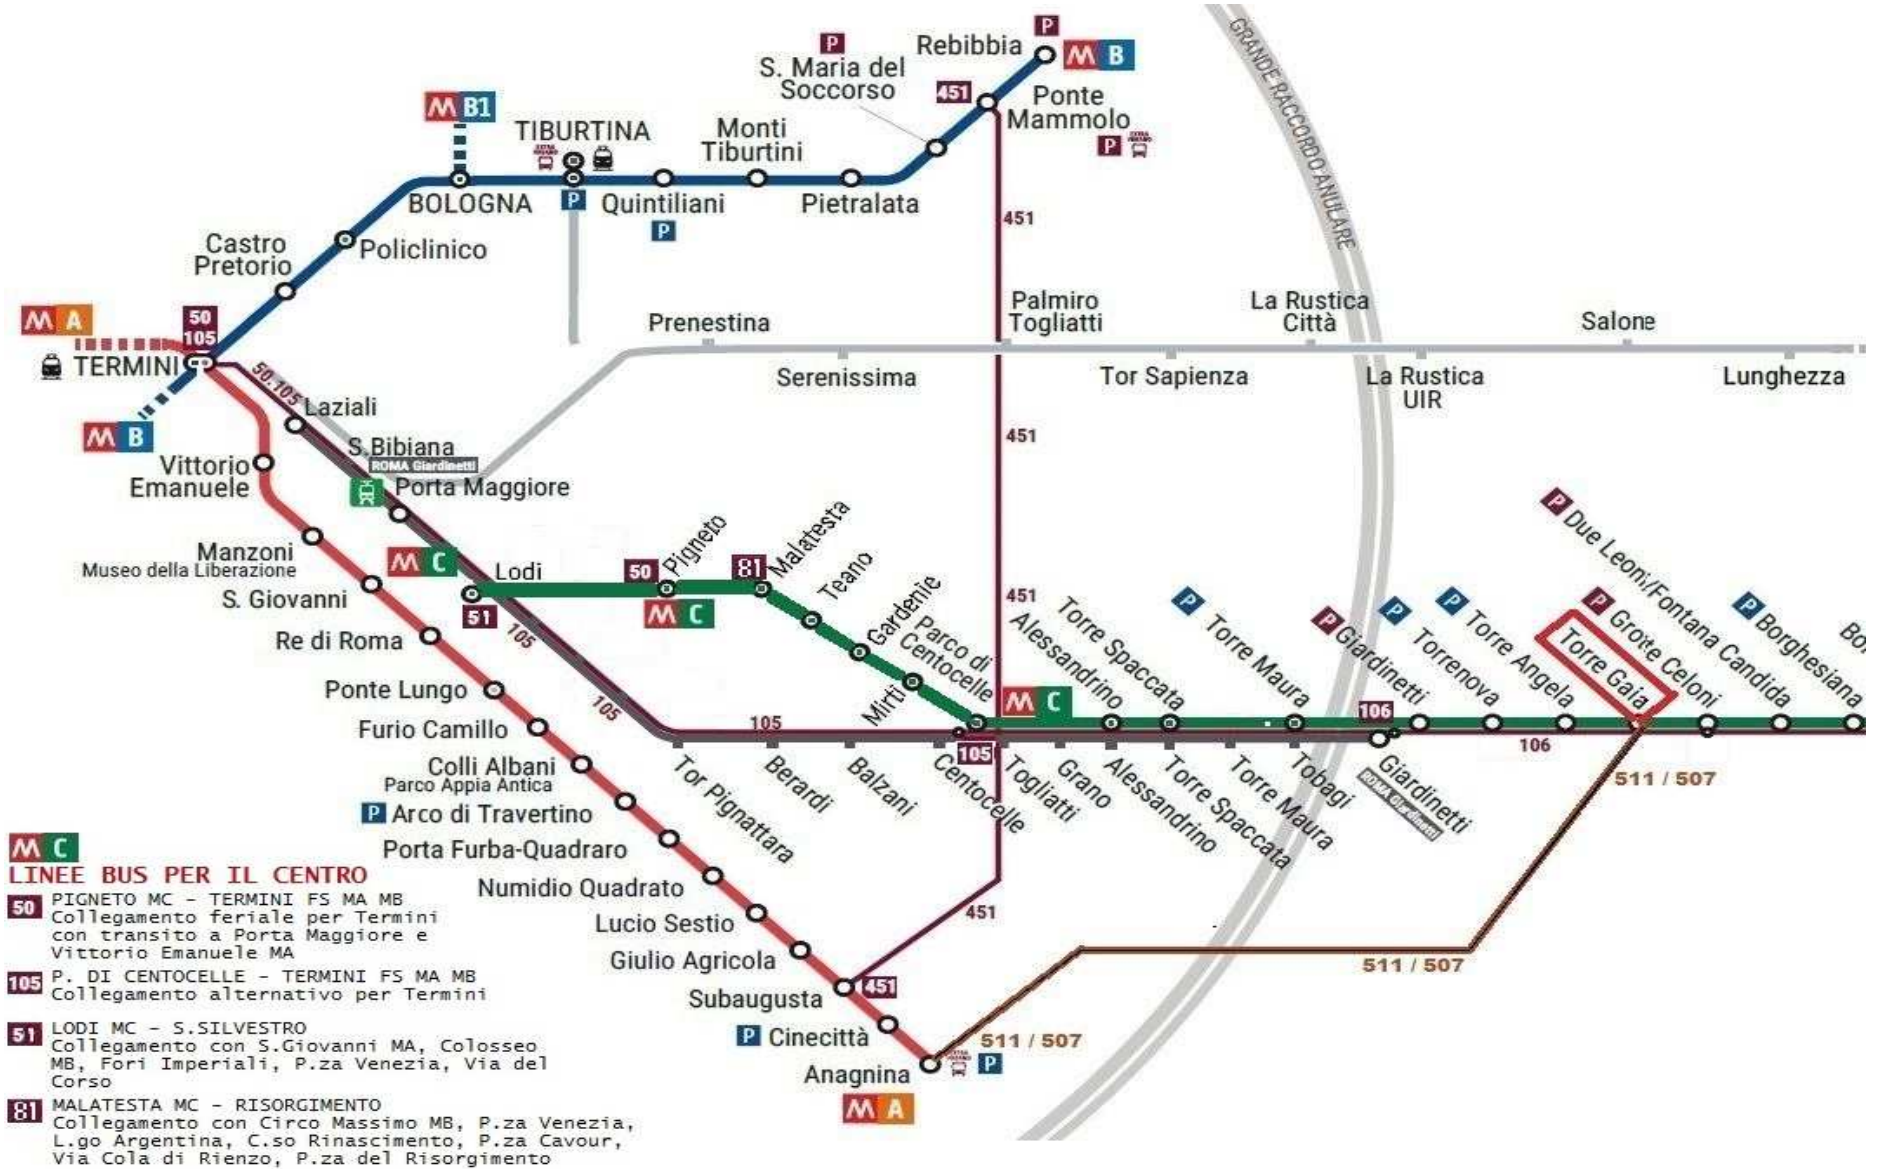

## B&B VILLA ORSINI – FERMATA METRO C TORRE GAIA

segue...

**B&B VILLA ORSINI – VIA DI VALLE ALESSANDRA,15**

Se l'accesso al **PARCO DI TORRE GAIA** di **VIA DI VALLE ALESSANDRA** fosse chiuso utilizzare quello di **VIA DI TORRE GAIA**.